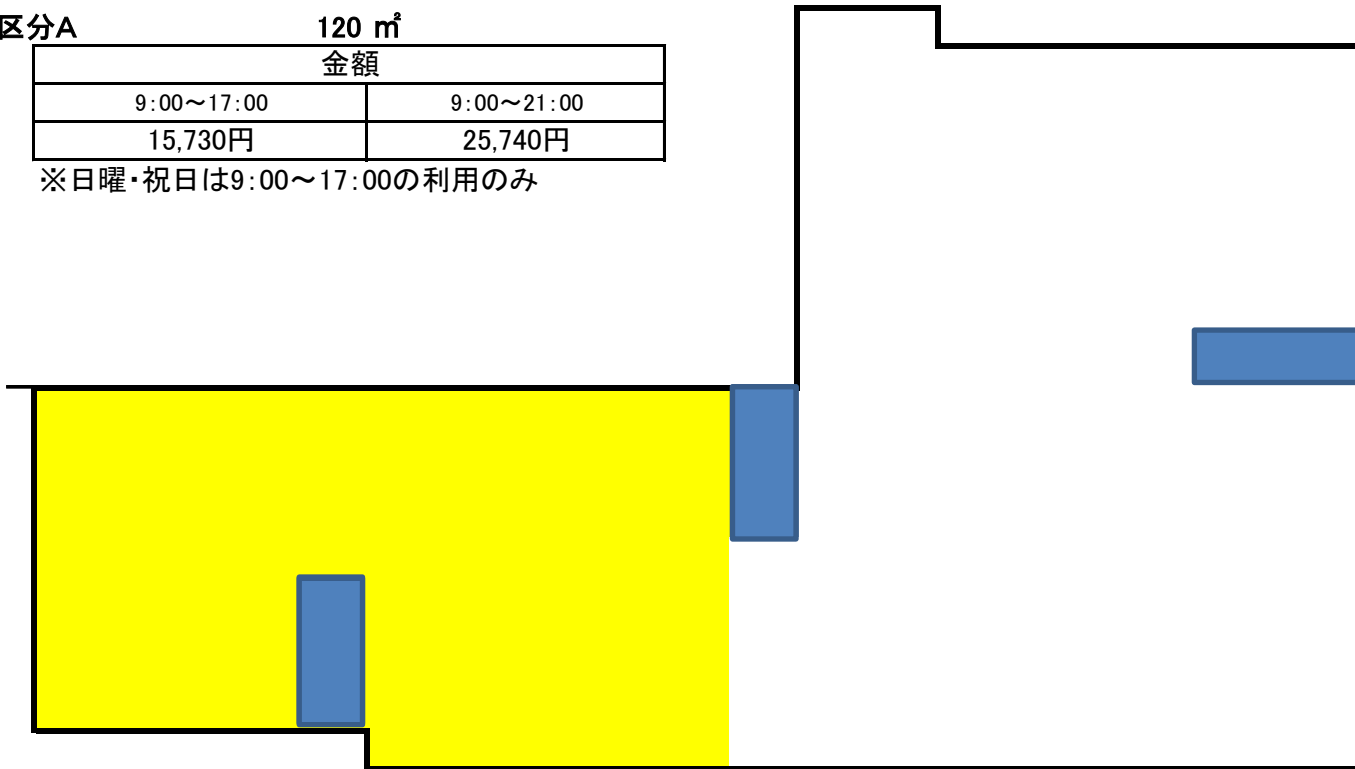

ギャラリースペースの区分利用について

2019年10月1日以降、ギャラリースペースの区分利用が可能になりました。
 下記の黄色の部分、利用区分になりますので、催事の規模に応じてご利用ください。

●利用区分A

120 m²

| 金額 | |
|------------|------------|
| 9:00~17:00 | 9:00~21:00 |
| 15,730円 | 25,740円 |

※日曜・祝日は9:00~17:00の利用のみ

入口

●利用区分B

190 m²

| 金額 | |
|------------|------------|
| 9:00~17:00 | 9:00~21:00 |
| 25,510円 | 41,750円 |

※日曜・祝日は9:00~17:00の利用のみ

入口

●全面

240 m²

| 金額 | |
|------------|------------|
| 9:00~17:00 | 9:00~21:00 |
| 33,610円 | 55,000円 |

※日曜・祝日は9:00~17:00の利用のみ

入口