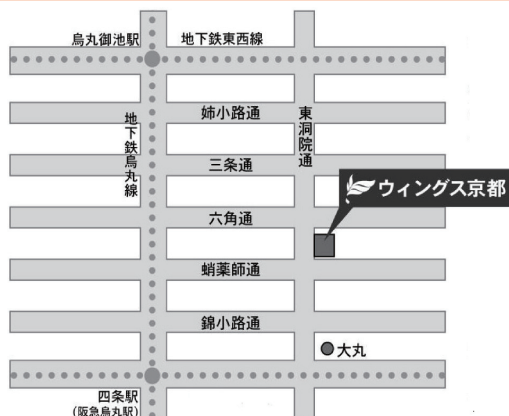

お問い合わせ

〒604-8147

京都市中京区東洞院通六角下る御射山町 262 番地

京都市男女共同参画センター ウィングス京都 総合窓口係

Tel 075-212-7470 Fax 075-212-8014

URL <https://www.wings-kyoto.jp/>

休館日 水曜日、年末年始(12/29～1/3)