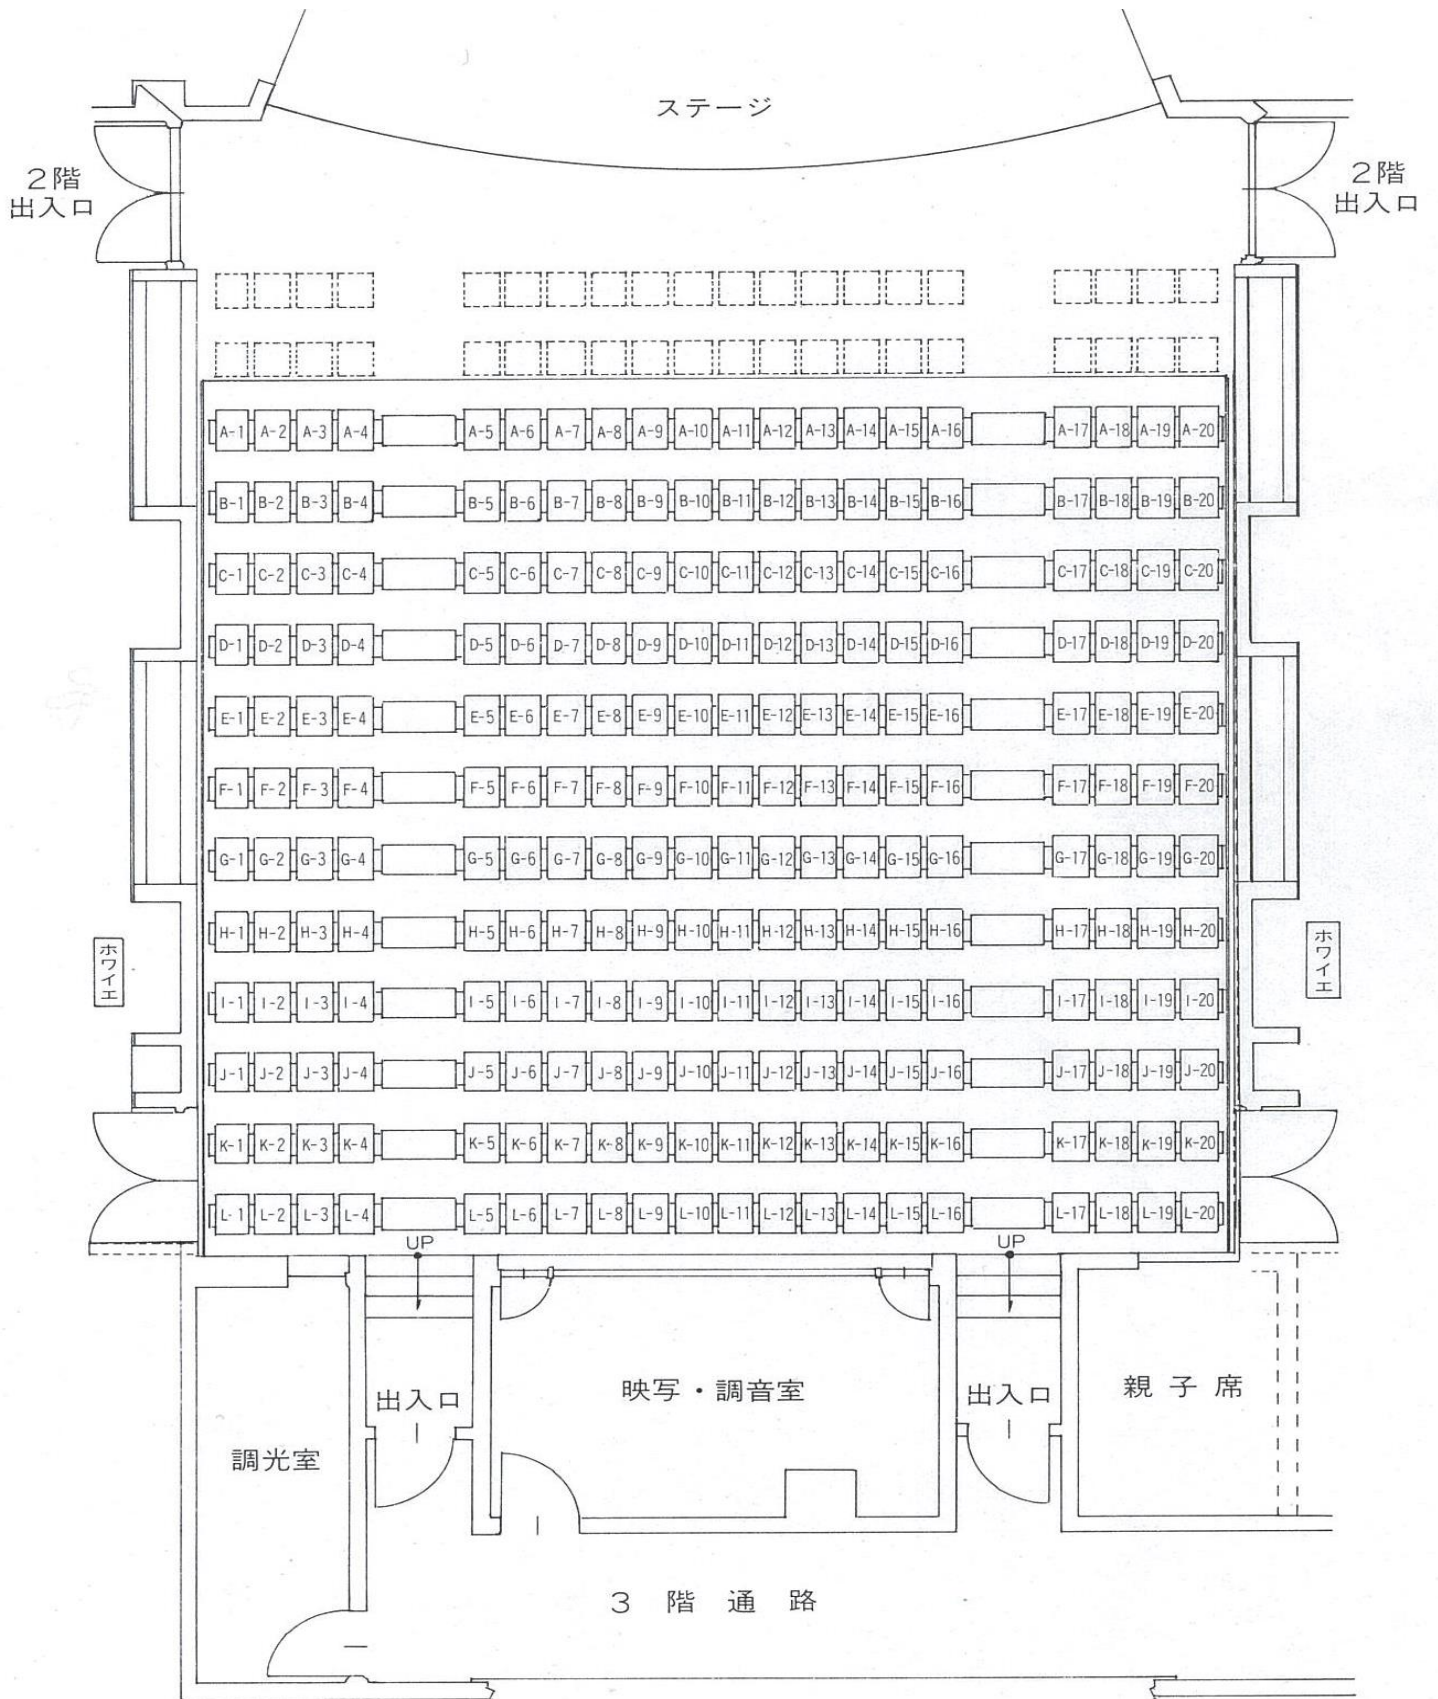

京都市男女共同参画センター ウィングス京都 イベントホール 客席配置図

固定席	補助席	計
240席	40席	280席

□ は補助席

固定席可動収納型